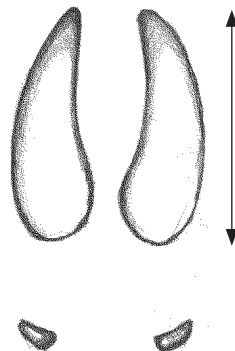

jälje pikkus
5–7 cm

Saarmas

Kährik

**Ameerika naarits
ehk mink**

Kärp

Karu

esikäpa jälje pikkus
6,5–7 cm

jälje pikkus
5 cm

jälje pikkus
3–3,5 cm

jälje pikkus
2 cm

täiskasva-
nud karu
tagakäpa
jälje pikkus
18–25 cm

Halljänes

Valgejänes

Orav

Kobras

Kaelushiir

esikäpa jälje pikkus
5–6 cm

esikäpa jälje pikkus
5–7 cm

tagakäpa jälje
pikkus
5–7 cm

esikäpa
jälje pikkus
5–6 cm

tagakäpa jälje
pikkus
2,5 cm,
hüpete vahe
10 cm

Metskits

Pöder

Mets siga

jälje pikkus
3,5–5,5 cm

jälje pikkus
12–17 cm

jälje pikkus
5–8 cm