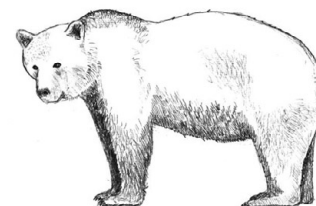

jälje pikkus
5–7 cm

Saarmas

Kährik

**Ameerika naarits
ehk mink**

Kärp

Karu

esikäpa jälje pikkus
6,5–7 cm

jälje pikkus
5 cm