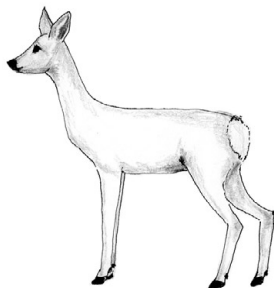

esikäpa jälje pikkus
5–6 cm

esikäpa jälje pikkus
5–7 cm

tagakäpa jälje
pikkus
5–7 cm

esikäpa
jälje pikkus
5–6 cm

tagakäpa jälje
pikkus
2,5 cm,
hüpete vahe
10 cm

Metskits

Pöder

Mets siga