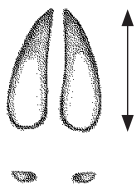

jälje pikkus
5–7 cm

Saarmas

Kährik

**Ameerika naarits
ehk mink**

Kärp

Karu

esikäpa jälje pikkus
6,5–7 cm

jälje pikkus
5 cm

jälje pikkus
3–3,5 cm

jälje pikkus
2 cm

täiskasva-
nud karu
tagakäpa
jälje pikkus
18–25 cm

Halljänes

Valgejänes

Orav

Kobras

Kaelushiir

esikäpa jälje pikkus
5–6 cm

esikäpa jälje pikkus
5–7 cm

tagakäpa jälje
pikkus
5–7 cm

esikäpa
jälje pikkus
5–6 cm

tagakäpa jälje
pikkus
2,5 cm,
hüpete vahe
10 cm

Metskits

Pöder

Mets siga

jälje pikkus
3,5–5,5 cm

jälje pikkus
12–17 cm

jälje pikkus
5–8 cm