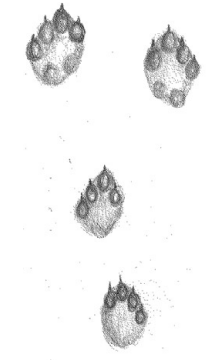

jälje pikkus
5–7 cm

Saarmas

Kährik

**Ameerika naarits
ehk mink**

Kärp

Karu

esikäpa jälje pikkus
6,5–7 cm

jälje pikkus
5 cm

jälje pikkus
3–3,5 cm

jälje pikkus
2 cm

täiskasva-
nud karu
tagakäpa
jälje pikkus
18–25 cm

Halljänes

Valgejänes

Orav

Kobras

Kaelushiir

esikäpa jälje pikkus
5–6 cm

esikäpa jälje pikkus
5–7 cm

tagakäpa jälje
pikkus
5–7 cm

esikäpa
jälje pikkus
5–6 cm

tagakäpa jälje
pikkus
2,5 cm,
hüpete vahe
10 cm

Metskits

Pöder

Mets siga

jälje pikkus
3,5–5,5 cm

jälje pikkus
12–17 cm

jälje pikkus
5–8 cm