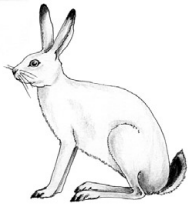

jälje pikkus
5–7 cm

Saarmas

Kährik

**Ameerika naarits
ehk mink**

Kärp

Karu

esikäpa jälje pikkus
6,5–7 cm

jälje pikkus
5 cm

jälje pikkus
3–3,5 cm

jälje pikkus
2 cm

täiskasva-
nud karu
tagakäpa
jälje pikkus
18–25 cm

Halljänes

Valgejänes

Orav

Kobras

Kaelushiir