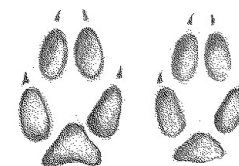

3. Eesti imetajad ja nende jäljed. Piltmääraja

Hunt

Ilves

Metsnugis

Rebane

jälje pikkus
10–13 cm

jälje pikkus
8–9 cm

jälje pikkus
3,5–5,5 cm

jälje pikkus
5–7 cm

Saarmas

Kährik

**Ameerika naarits
ehk mink**

Kärp

Karu

esikäpa jälje pikkus
6,5–7 cm

jälje pikkus
5 cm