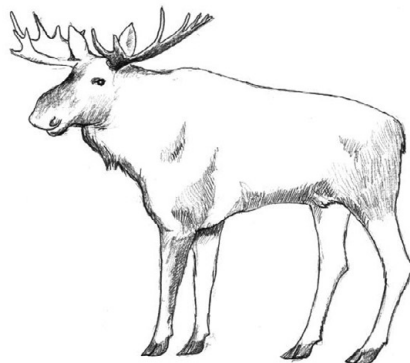

esikäpa jälje pikkus
5–6 cm

esikäpa jälje pikkus
5–7 cm

tagakäpa jälje
pikkus
5–7 cm

esikäpa
jälje pikkus
5–6 cm

tagakäpa jälje
pikkus
2,5 cm,
hüpete vahe
10 cm

Metskits

Pöder

Mets siga