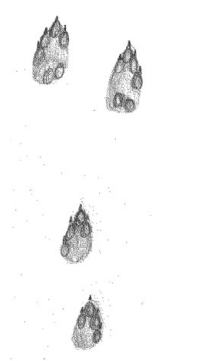

jälje pikkus
5–7 cm

Saarmas

Kährik

**Ameerika naarits
ehk mink**

Kärp

Karu

esikäpa jälje pikkus
6,5–7 cm

jälje pikkus
5 cm

jälje pikkus
3–3,5 cm

jälje pikkus
2 cm

täiskasva-
nud karu
tagakäpa
jälje pikkus
18–25 cm

Halljänes

Valgejänes

Orav

Kobras

Kaelushiir

esikäpa jälje pikkus
5–6 cm

esikäpa jälje pikkus
5–7 cm

tagakäpa jälje
pikkus
5–7 cm

esikäpa
jälje pikkus
5–6 cm

tagakäpa jälje
pikkus
2,5 cm,
hüpete vahe
10 cm

Metskits

Pöder

Mets siga